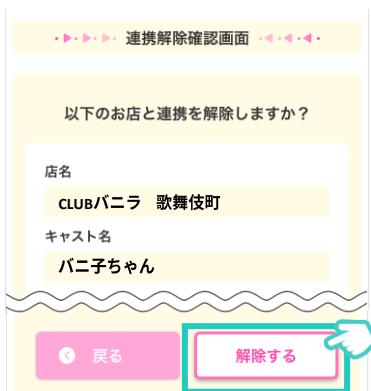

内容を確認して間違いのない場合は、
「解除する」を選択してください。

注意事項

連携を解除すると、

- 駅ちか側のお客様への優先表示が終了します。
- 駅ちか側のマイページアカウントが削除されます。
  (駅ちかのマイページポイントは無くなりません。)

※間違いのないか必ずご注意ください！