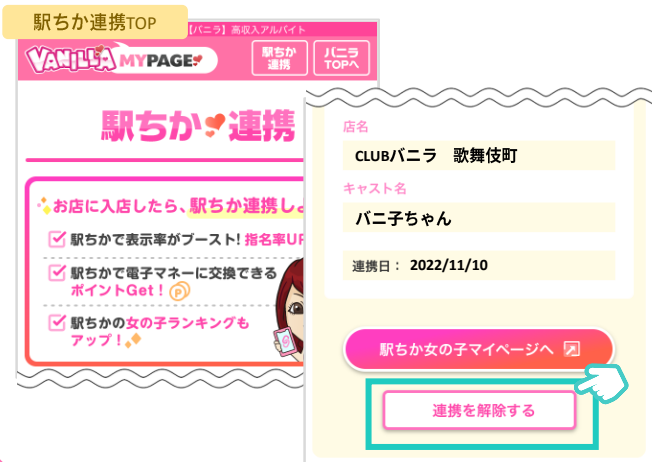

駅ちか連携中のお店

店名
CLUBパニラ 歌舞伎町

キャスト名
パニ子ちゃん

連携日：2022/11/10

駅ちか女の子マイページへ

駅ちか連携TOPページで
連携をしたお店とキャスト名が
表示されたら連携が完了！

女の子には駅ちか
おしごと応援サポート特典をプレゼント！

- 1,000円分のポイント付与
- 駅ちか特集ページへの表示
- 駅ちかのランキング、おすすめで表示
- 女の子ランキングへの加算

マイページ連携解除マニュアル

女の子

解除

バニラのマイページで駅ちか連携TOPへ

マイページTOPや
上部の「駅ちか連携ページ」へ

バニラ会員のパスワードを
入力して進んでください。

バニラ会員の
ログインはこちら

ページの下部にある
「連携を解除する」を
選択してください。